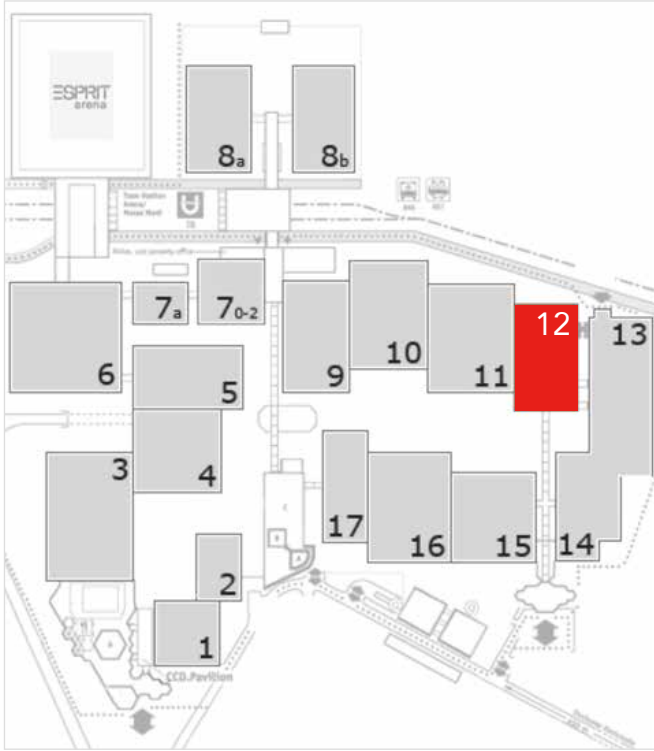

Movable kick robot

Take-Out Robot

● 引抜駆動タイプの取出口ロボット

今まで干渉が懸念された自動車のバンパーをはじめとする大型(長尺)成形品を取出し、搬送することが低い全高で可能。大型成形品、大面積取出しを想定した可搬重量45kgまでのNC姿勢制御装置を搭載し、大型成形品を自在に扱える。

※機体色は展示会用出展カラーです。

展示会情報

- ▶ 展示会名 K2016
- ▶ 期間 2016年 10月19日(水)~26(水)
- ▶ 開催地 Messe Dusseldorf (ドイツ ドュッセルドルフ)
- ▶ 出展ブース Hall12 / B20