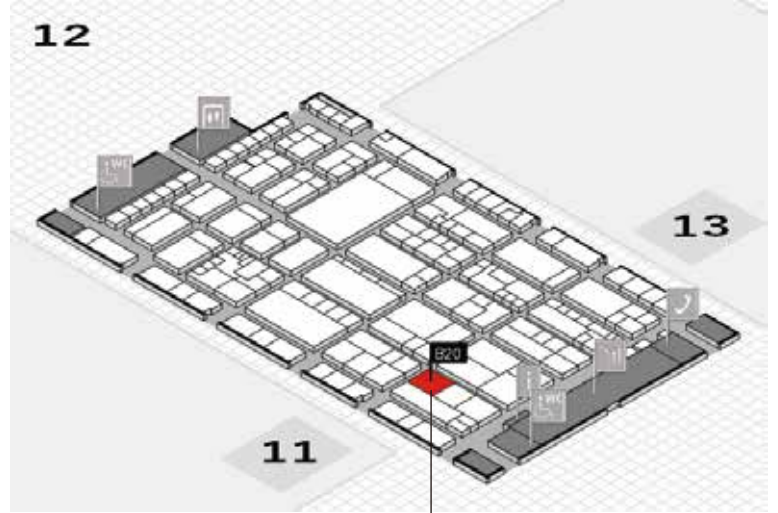

Movable kick robot

Take-Out Robot

● 引抜駆動タイプの取出口ロボット

今まで干渉が懸念された自動車のバンパーをはじめとする大型(長尺)成形品を取出し、搬送することが低い全高で可能。大型成形品、大面積取出しを想定した可搬重量45kgまでのNC姿勢制御装置を搭載し、大型成形品を自在に扱える。

※機体色は展示会用出展カラーです。

展示会情報

- ▶ 展示会名 K2016
- ▶ 期間 2016年 10月19日(水)~26(水)
- ▶ 開催地 Messe Dusseldorf (ドイツ ドュッセルドルフ)
- ▶ 出展ブース Hall12 / B20