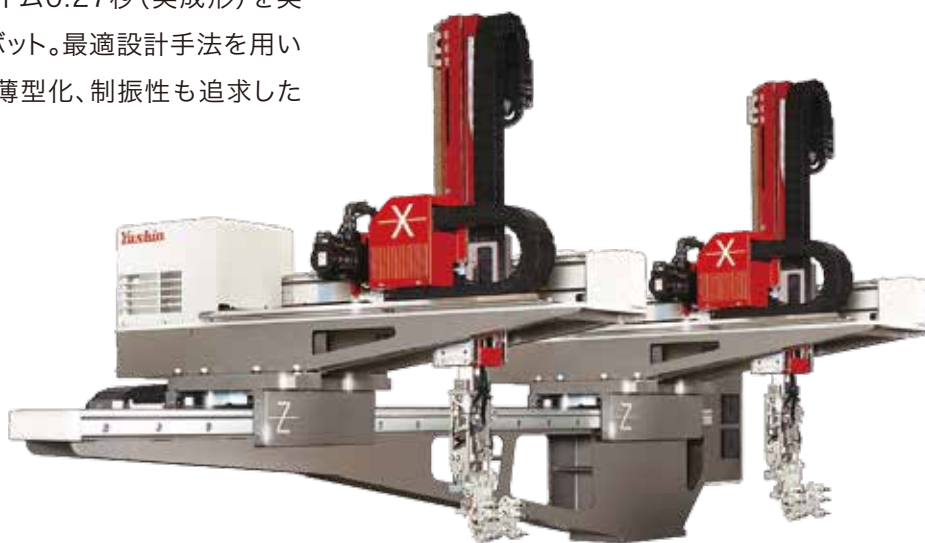

2016

19-26 October
Düsseldorf
Germany

Heartful Technology

Yushin

HSA

Take-Out Robot

● 世界初の最適設計技術採用取出口ロボット

K2013展示会(ドイツ)にて、取出タイム0.27秒(実成形)を実証した世界最高クラスの高速取出口ロボット。最適設計手法を用いて機体総重量13%の軽量化に成功。薄型化、制振性も追求した最上位機種のだブルウィングモデル。

Movable kick robot

Take-Out Robot

● 引抜駆動タイプの取出口ロボット

今まで干渉が懸念された自動車のバンパーをはじめとする大型(長尺)成形品を取出し、搬送することが低い全高で可能。大型成形品、大面積取出しを想定した可搬重量45kgまでのNC姿勢制御装置を搭載し、大型成形品を自在に扱える。

※機体色は展示会用出展カラーです。

展示会情報

- ▶ 展示会名 K2016
- ▶ 期間 2016年 10月19日(水)~26(水)
- ▶ 開催地 Messe Dusseldorf (ドイツ ドュッセルドルフ)
- ▶ 出展ブース Hall12 / B20