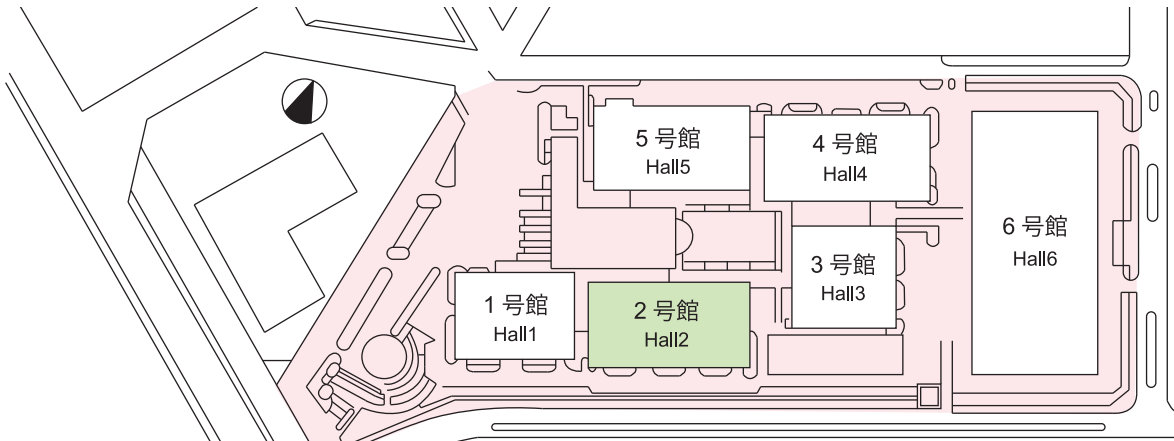

HSA

K2010 展示会（ドイツ）にて、取出タイム0.32秒（実成形）を実証した世界最高クラスの高速取出口ロボット。

RCII

高速、節約、安心をコンセプトに開発。取出タイムの大幅短縮と省エネを実現。最上位コントローラ「E-touch II」を装備。

検査システム同時展示

N-HOP-GII

引抜軸にNC制御サーボモータを採用。段取替え時に最も調整頻度が高い引抜ストロークをコントローラ上で安全確実に調整。

▶▶▶ インテックス大阪/会場全体図