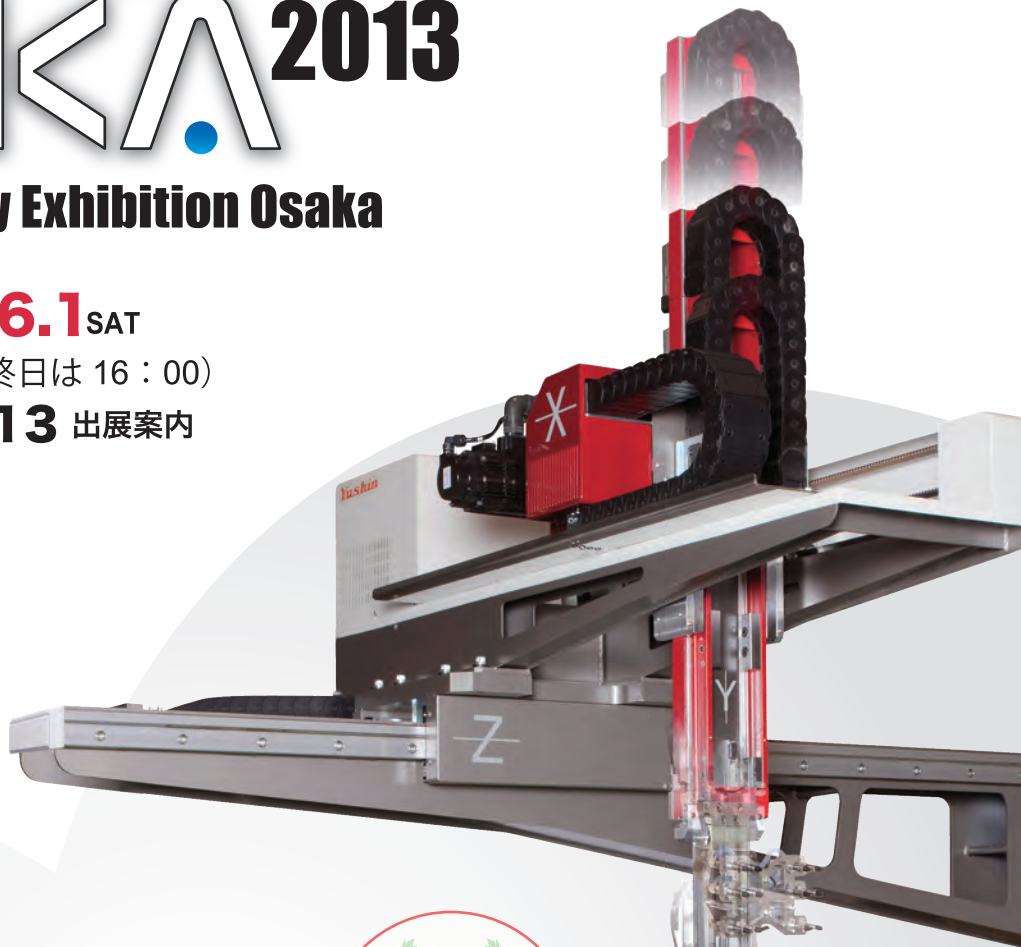

PLATEX OSAKA 2013

Plastics Technology Exhibition Osaka

2013 **5.29** WED → **6.1** SAT

時間：10：00～17：00（最終日は16：00）

プラテックス大阪 2013 出展案内

■ 出展機紹介

YC

最適設計技術により徹底的に軽量化し、その効果で消費電力26%削減を達成。ECO吸着も標準装備し、大幅な省エネを実現。

HSA

K2010 展示会（ドイツ）にて、取出タイム0.32秒（実成形）を実証した世界最高クラスの高速取出口ロボット。

RCII

高速、節約、安心をコンセプトに開発。取出タイムの大幅短縮と省エネを実現。最上位コントローラ「E-touch II」を装備。

検査システム同時展示

N-HOP-GII

引抜軸にNC制御サーボモータを採用。段取替え時に最も調整頻度が高い引抜ストロークをコントローラ上で安全確実に調整。

▶▶▶ インテックス大阪/会場全体図