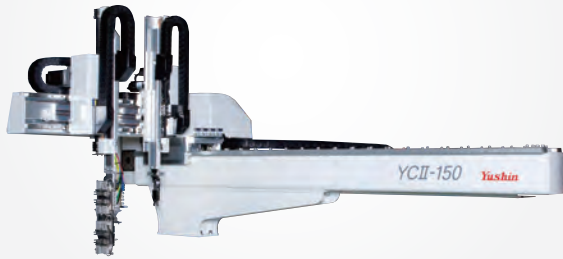

PLATEX OSAKA 2013

Plastics Technology Exhibition Osaka

2013 **5.29** WED → **6.1** SAT

時間：10：00～17：00（最終日は16：00）

プラテックス大阪 2013 出展案内

■ 出展機紹介

YC

最適設計技術により徹底的に軽量化し、その効果で消費電力26%削減を達成。ECO吸着も標準装備し、大幅な省エネを実現。

HSA

K2010 展示会（ドイツ）にて、取出タイム0.32秒（実成形）を実証した世界最高クラスの高速取出口ロボット。

RCII

高速、節約、安心をコンセプトに開発。取出タイムの大幅短縮と省エネを実現。最上位コントローラ「E-touch II」を装備。

検査システム同時展示

N-HOP-GII

引抜軸にNC制御サーボモータを採用。段取替え時に最も調整頻度が高い引抜ストロークをコントローラ上で安全確実に調整。

▶▶▶ インテックス大阪/会場全体図